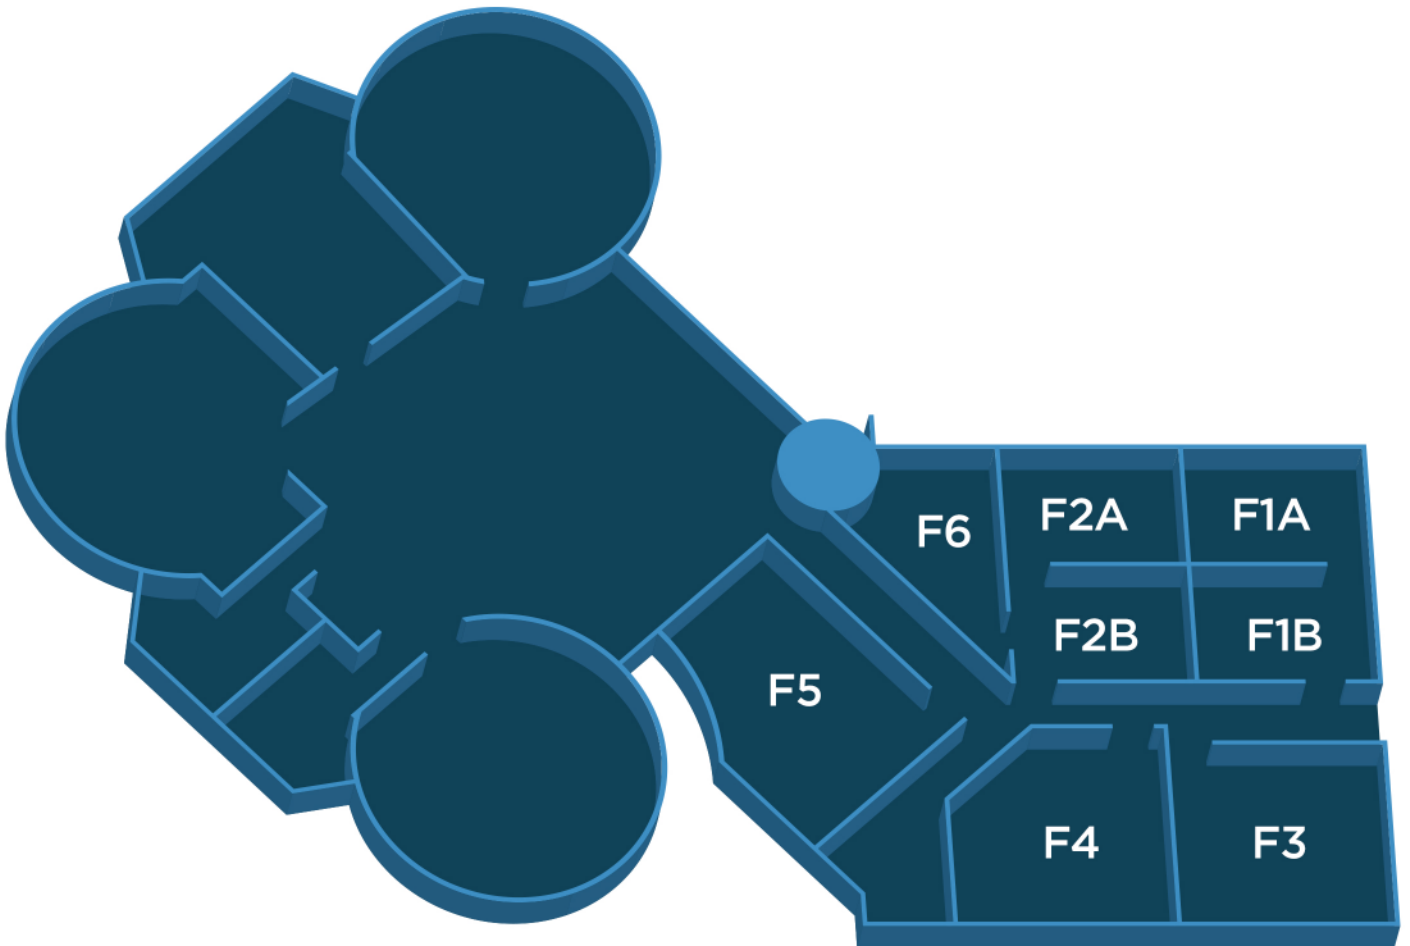

Gebou F

F1A & F2A: 18 m². Mansdubbelkamer, met 'n gedeelde badkamer en kombuis vir die huis.

F1B & F2B: 18 m². Mansdubbelkamer, met 'n gedeelde badkamer en kombuis vir die huis.

F3 - F5: 18 m². Mansenkamer, met 'n gedeelde badkamer en kombuis vir die huis.

F6: 15 m². Mansenkamer, met 'n gedeelde badkamer en kombuis vir die huis.