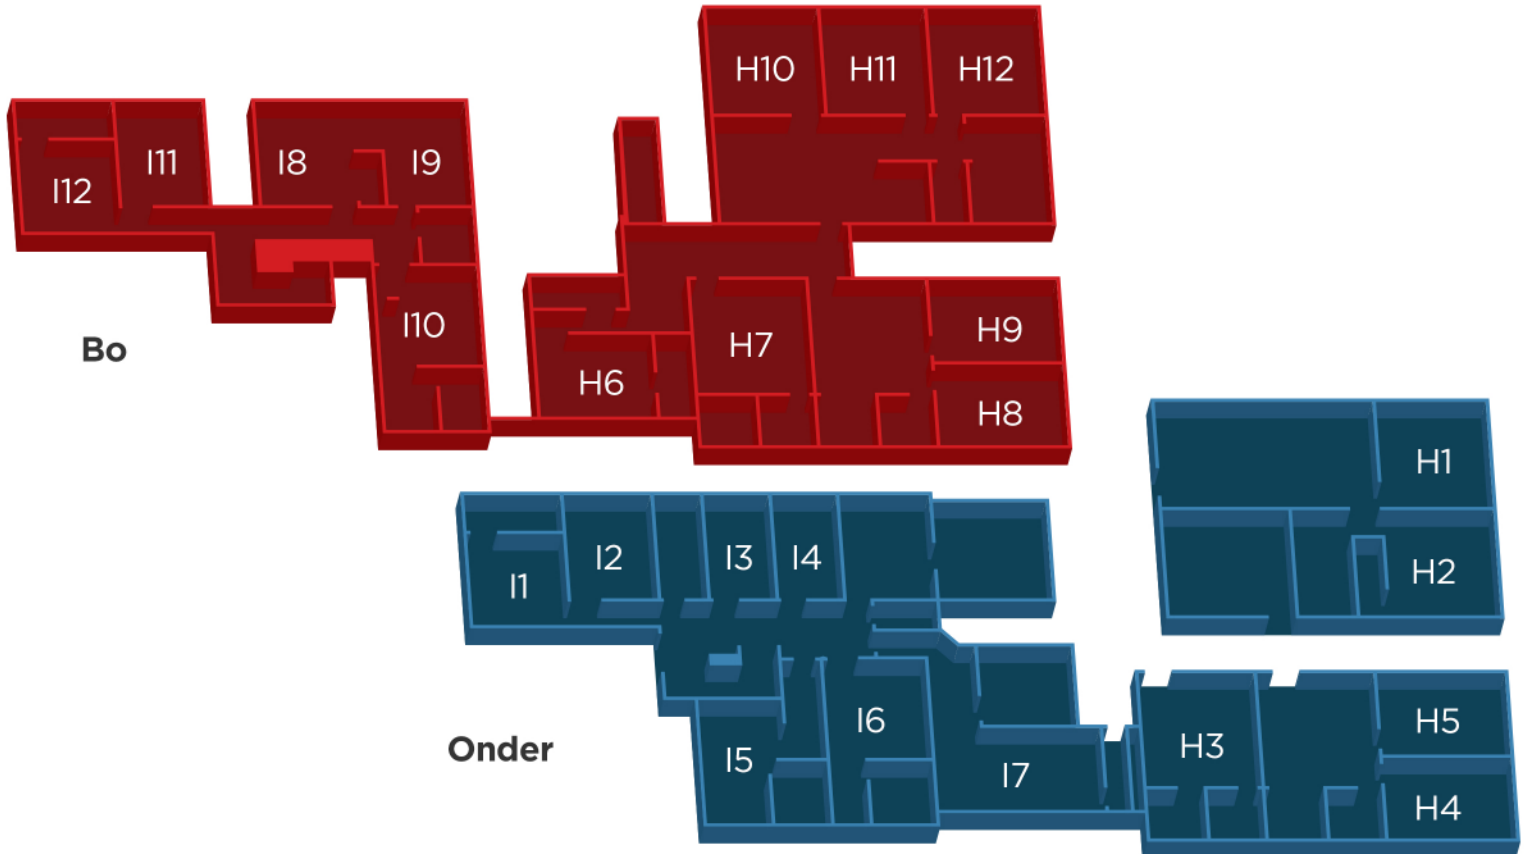

Gebou I & H

I1: 15 m². Damesenkelkamer op grondvloer, met 'n eie badkamer en gedeelde kombuis vir die gebou.

I2: 12 m². Damesenkelkamer op grondvloer, met 'n gedeelde badkamer en kombuis vir die gebou.

I3 & I4: 9 m². Damesenkelkamer op grondvloer, met 'n gedeelde badkamer en kombuis vir die gebou.

I5 & I7: 20 m². Damesenkelkamer op grondvloer, met 'n eie badkamer en kombuis.

I6: 20 m². Damesenkelkamer op grondvloer, met 'n eie badkamer en gedeelde kombuis.

I8 & I9: 14 m². Damesenkelkamer op eerstevloer, met 'n gedeelde badkamer en kombuis vir die gebou.

I10: 13 m². Damesenkelkamer op eerstevloer, met 'n eie badkamer en gedeelde kombuis vir die gebou.

H1 & H2: 27 m². Damestweekamerwoonstel op grondvloer, met 'n gedeelde badkamer en kombuis.

H3: 30 m². Damesenkelwoonstel op grondvloer, met 'n eie badkamer en kombuis.

H8 & H9: 11 m². Damestweekamerwoonstel op eerste vloer, met 'n gedeelde badkamer en kombuis.

H10 - H12: 11 m². Damesdriekamerwoonstel op eerste vloer, met 'n gedeelde badkamer en kombuis.