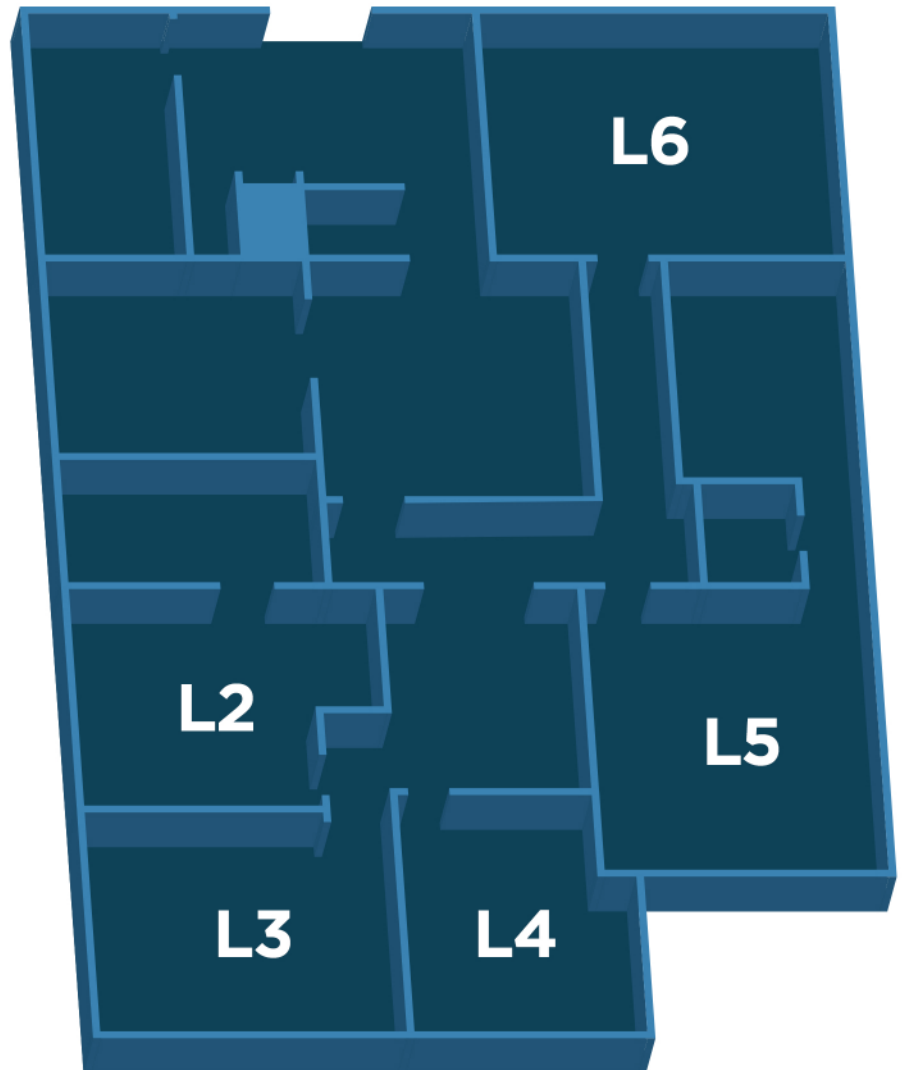

Gebou L

L1

L6

L2

L5

L3

L4

L1: 24 m². Enkelkamer, met 'n gedeelde badkamer en kombuis vir die huis.

L2: 14 m². Enkelkamer, met 'n gedeelde badkamer en kombuis vir die huis.

L3: 16 m². Enkelkamer, met 'n gedeelde badkamer en kombuis vir die huis.

L4: 10 m². Enkelkamer, met 'n gedeelde badkamer en kombuis vir die huis.

L5 & L6: 17 m². Enkelkamer, met 'n eie badkamer en gedeelde kombuis vir die huis.